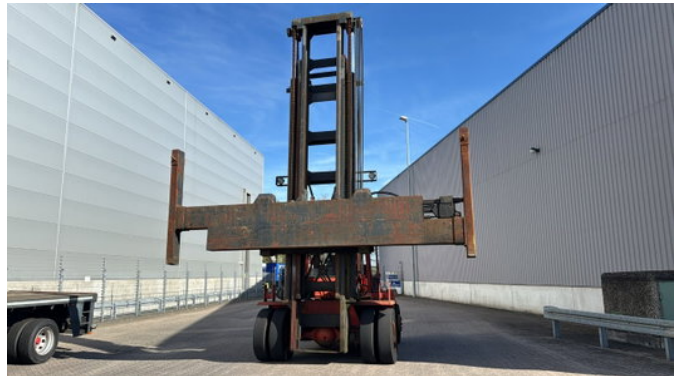

AG Trucks

Kalmar DC13,6 XLEC4

Caractéristiques générales

Marque	Kalmar
Sous-catégorie	Chariot pour conteneurs vides
Année de construction	1991
Heures affichées	20970
Couleur	Rouge
Condition	Utilisé
État général	Bien
Carburant	Diesel
Référence	43736

Propriétés

Poids unique	21.760kg
Numéro de série	2338
Capacité de levage maximale	10.000kg
Hauteur de levage	9.000mm

Kalmar DC13,6 XLEC4

Description

ID43736 MACHINE: Empty container handler BRAND: Kalmar MODEL: DC13,6XLEC4 CONSTRUCTION YEAR: 1991 ENGINE: Diesel TRANSMISSION: Automatic MAST: 2 stages ATTACHMENT EQUIPMENT: Spreader LIFT CAPACITY: 10000 kg LIFT HEIGHT: 9000 mm HYDRAULIC VALVES: 5x COLOR: Original CONDITION: Normal