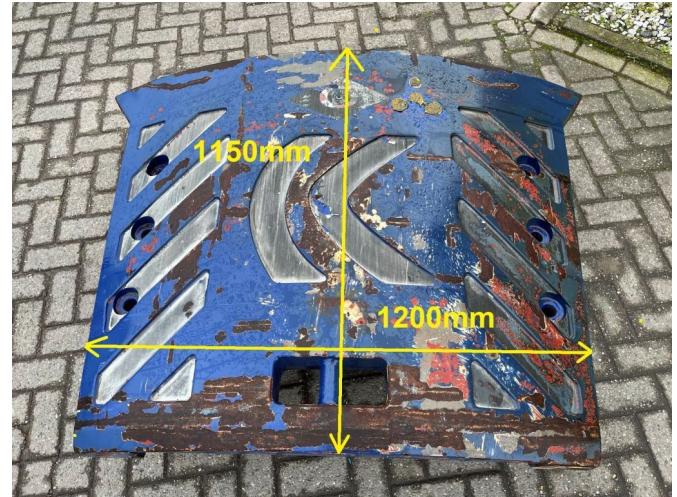

AG Trucks

Kalmar DRF450-65C5X Contragewicht/ Counter weight

CARACTÉRISTIQUES GÉNÉRALES

ID	34474
Marque	Kalmar
Type	DRF450-65C5X Contragewicht/ Counter weight
Chassis	Autre

CARACTÉRISTIQUES TECHNIQUES

Longueur	120 cm
Largeur	115 cm

AVANTAGES

DESCRIPTION

Dommages: aucun

PARTS: Counter weight
FOR: Kalmar reachstacker DRF450-65C5X