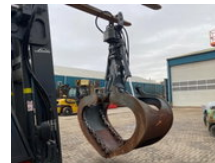

AG Trucks

Liebherr GM020- 1

Caractéristiques générales

Marque	Liebherr
Sous-catégorie	Grappin à bois
Année de construction	2019
Condition	Utilisé
État général	Bien
Référence	43896

Liebherr GM020- 1

Description

ID43896 Hydraulic attachment: wood grab with rotator Brand: Liebherr Type: GM020-1 Year: 2019 Capacity: 1,6m² Weight: 2104kg

Accessoires