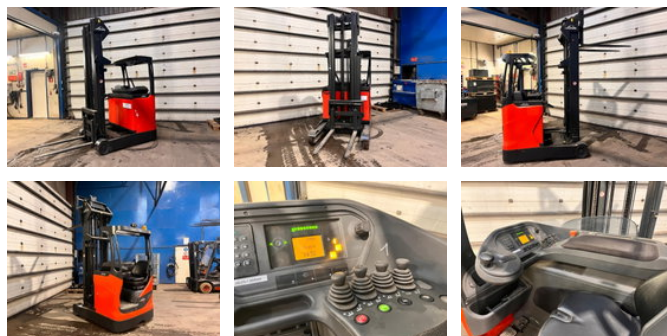

AG Trucks

Linde R14-01

Caractéristiques générales

Marque	Linde
Sous-catégorie	Chariot à mât rétractable
Année de construction	2013
Heures affichées	5166
Couleur	Rouge
Condition	Utilisé
État général	Bien
Carburant	Électrique
Référence	43659

Propriétés

Poids unique	3.430kg
Numéro de série	0004
Capacité de levage maximale	1.400kg
Hauteur de levage	7.090mm
Hauteur de dégagement	2.930mm

Linde R14-01

Description

MACHINE: Reach truck BRAND: Linde MODEL: R14-01 CONSTRUCTION YEAR: 2013 ENGINE: Electric TRANSMISSION: Automatic MAST: 3 stages, free lift FREE LIFT: 2440mm ATTACHMENT: Side shift LIFT CAPACITY: 1400kg LIFT HEIGHT: 7090mm CLOSED MAST HEIGHT: 2930mm FORKS: Yes, 1150mm TIRES TYPE: Solid, good ID43659