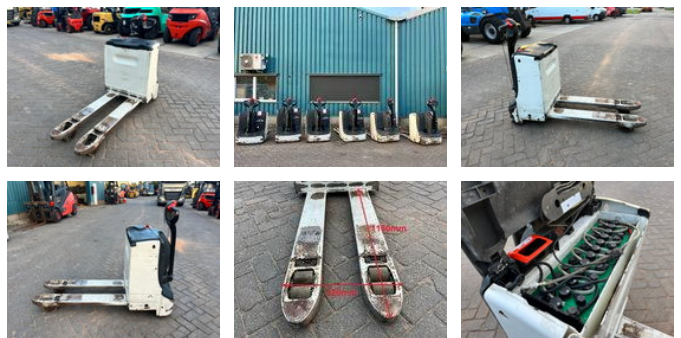

AG Trucks

Linde T16

Caractéristiques générales

Marque	Linde
Sous-catégorie	Transpalette
Année de construction	2020
Heures affichées	2867
Couleur	Esprit
Condition	Utilisé
État général	Bien
Carburant	Électrique
Référence	108892

Propriétés

Poids unique	515kg
Numéro de série	3538
Capacité de levage maximale	1.600kg

Linde T16

Description

We have 6 units. Hours from 1370 - 3128 MACHINE: Pallet truck BRAND: Linde MODEL: T16 YEAR OF CONSTRUCTION: 2020 ENGINE: Electric HOURS: 2867 LIFT CAPACITY: 1600kg FORKS: 1150mm WIDTH OVER THE FORKS: 520mm ID108892