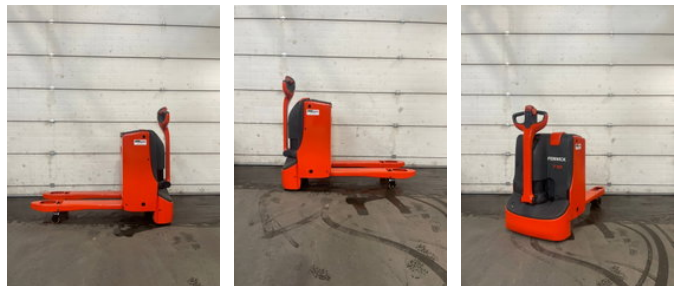

AG Trucks

Linde T18

Caractéristiques générales

Marque	Linde
Sous-catégorie	Transpalette
Année de construction	2016
Heures affichées	1379
Couleur	Rouge
Condition	Utilisé
État général	Bien
Carburant	Électrique
Référence	98894

Propriétés

Poids unique	500kg
--------------	-------

Numéro de série	1175
-----------------	------

Capacité de levage maximale	1.800kg
-----------------------------	---------

Linde T18

Description

MACHINE: Pallet truck BRAND: Linde MODEL: T18 YEAR OF CONSTRUCTION: 2015 ENGINE: Electric HOURS: 1379 LIFT CAPACITY: 1800kg FORKS: 970mm WIDTH OVER THE FORKS: 560mm COLOR: New painted ID98894