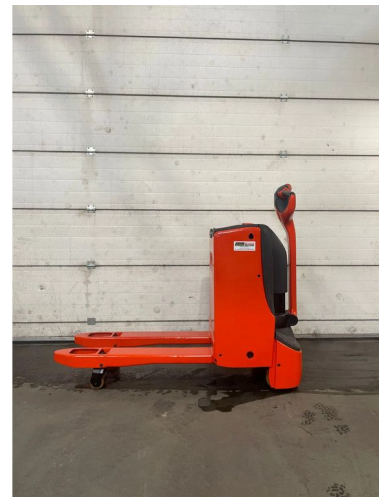

### CARACTÉRISTIQUES GÉNÉRALES

---

ID	98894
Marque	Linde
Type	T18
Année de construction	2015
Heures de travail	1.379
Chassis	Transpalette

### CARACTÉRISTIQUES TECHNIQUES

---

Carburant	Electrique
Numéro d'identification véhicule	1175
Poids à vide	500 kg
Capacité de levage	1.800 kg

### DESCRIPTION

---

MACHINE: Pallet truck  
BRAND: Linde  
MODEL: T18  
YEAR OF CONSTRUCTION: 2015  
ENGINE: Electric  
HOURS: 1379  
LIFT CAPACITY: 1800kg  
FORKS: 970mm  
WIDTH OVER THE FORKS: 560mm  
COLOR: New painted  
ID98894