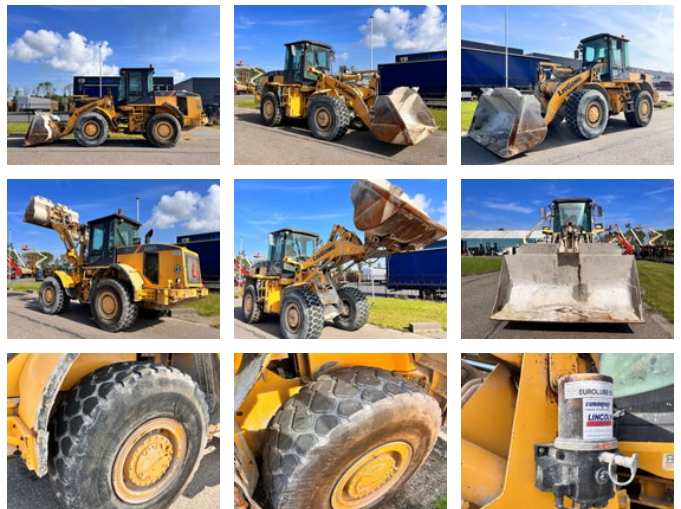

# AG Trucks

### Caractéristiques générales

Marque	LiuGong
Sous-catégorie	Chargeur sur roues
Année de construction	2013
Heures affichées	5151
Couleur	Jaune
Condition	Utilisé
État général	Bien
Carburant	Essence
Référence	100675

### Propriétés

Poids unique	14.265kg
Numéro de série	0955

## Description

MACHINE: Wheel loader BRAND: LiuGong MODEL: CLG842 III YEAR: 2013 ENGINE: Diesel, Cummins HOURS: 5151  
TRANSMISSION: Automatic CAMERA COLOR: Original QUICK COUPLING: Yes CLIMATE CONTROL (air conditioning). WEIGHT:  
14265kg ID100675