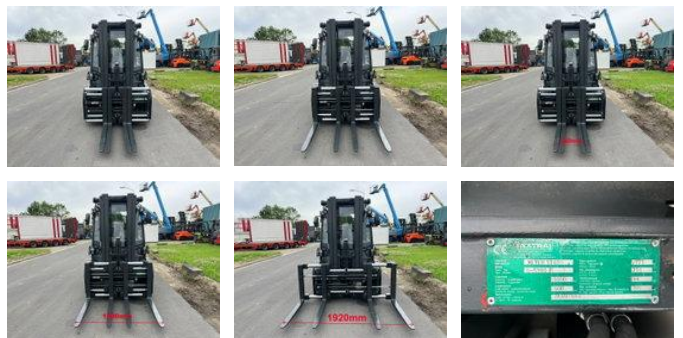

AG Trucks

Meyer 6-5208 F

Caractéristiques générales

Marque	Meyer
Sous-catégorie	Positionneur de fourche
Condition	Utilisé
État général	Très bien
Référence	44111

Propriétés

Numéro de série

8641

Meyer 6-5208 F

Description

ID44111 DOUBLE FORK POSITIONER / SIDE SHIFT BRAND: Meyer TYPE: 6-5208 F FEM 3 SER. NO.: ME018641 FOR: 1-2 pallets NOMINALE CAPACITY: 3600kg/600mm OPENING RANGE: 560mm- 1920mm FORK: 1100mm OWN WEIGHT: 771kg