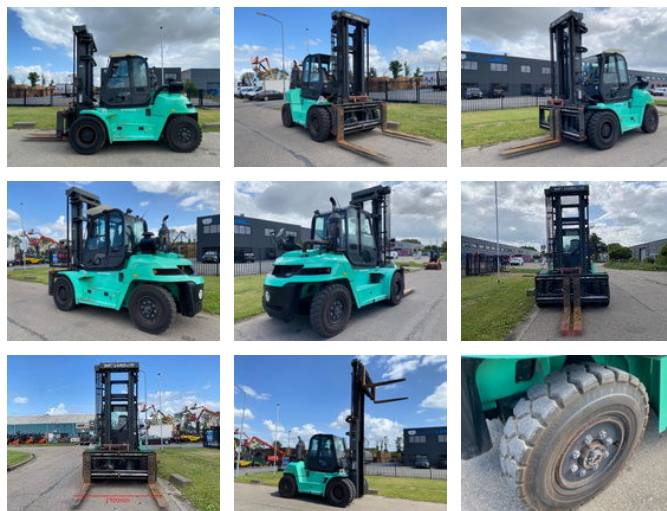

# AG Trucks

## Mitsubishi FD90N

### Caractéristiques générales

Marque	Mitsubishi
Sous-catégorie	Chariot élévateur
Année de construction	2008
Heures affichées	16771
Couleur	Vert
Condition	Utilisé
État général	Bien
Carburant	Diesel
Référence	43812

## Description

MACHINE TYPE : forklift BRAND : Mitsubishi MODEL : FD90N YEAR : 2008 HOURS : 16771 ENGINE : diesel, Mitsubishi  
GEARBOX : automatic MAST : 2 stages ATTACHMENT : side shift, fork positioner CAPACITY : 9000kg LIFTING HEIGHT : 4500mm  
CLOSED MAST : 3800mm FORKS : 1500mm TYRES : good CONDITION : good operating ID43812