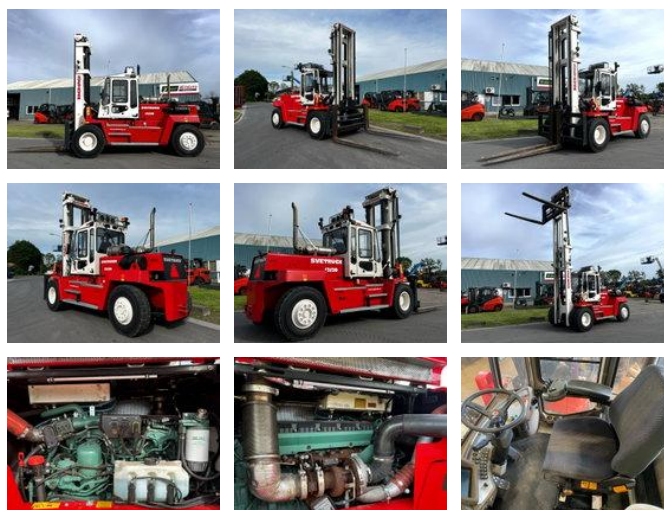

AG Trucks

Svetruck 12 120

Caractéristiques générales

Marque	Svetruck
Sous-catégorie	Chariot élévateur
Année de construction	2023
Heures affichées	9532
Condition	Utilisé
État général	Très bien
Carburant	Diesel
Référence	110184

Propriétés

Poids unique	22.300kg
Cabine	Fermé
Numéro de série	6930
Capacité de levage maximale	12.000kg
Hauteur de levage	6.000mm
Type de mât	Standard
Hauteur de dégagement	4.700mm

Svetruck 12 120

Spécifications techniques

Transmission

Automatique

Description

ID110184 MACHINE TYPE : forklift BRAND : SVE MODEL : 12 120 YEAR : 2023 ENGINE : diesel, Volvo Operating hours: 9532
GEARBOX : automatic MAST : 2 stages ATTACHMENT : side shift and fork positioner CAPACITY : 12000kg@1200mm LIFTING
HEIGHT : 6000mm CLOSED MAST : 4700mm HYDRAULIC VALVES : 4x FORKS : yes, 2300mm TYRES : good, full rubber
CONDITION : good operating