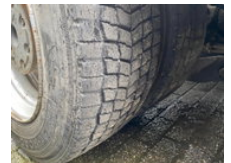

### Caractéristiques générales

Marque	Terberg
Modèle	YT 222
Sous-catégorie	Tracteur de terminal
Année de construction	2006
Couleur	Jaune
Condition	Utilisé
État général	Bien
Carburant	Diesel
Référence	43793