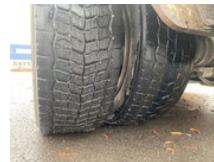

### Caractéristiques générales

Marque	Terberg
Modèle	YT 222
Sous-catégorie	Tracteur de terminal
Année de construction	2006
Couleur	Jaune
Condition	Utilisé
État général	Bien
Carburant	Diesel
Référence	43793