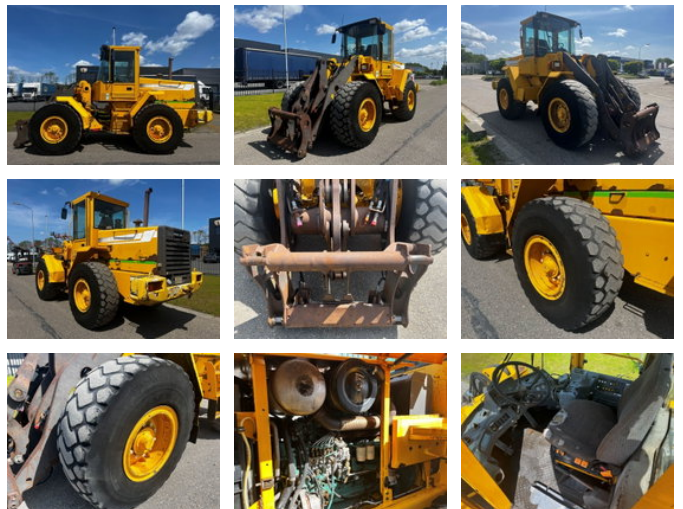

AG Trucks

Volvo L70C

Caractéristiques générales

Marque	Volvo
Sous-catégorie	Chargeur sur roues
Année de construction	1996
Heures affichées	26221
Couleur	Jaune
Condition	Utilisé
État général	Bien
Carburant	Diesel
Référence	99086

Propriétés

Poids unique	11.500kg
Numéro de série	2349

Volvo L70C

Description

MACHINE: Wheel loader BRAND: Volvo MODEL: L70C Year: 1996 ENGINE: Diesel, Volvo HOURS: 26221 TRANSMISSION: Automatic QUICK COUPLING: Hydraulic BUCKET: No CENTRAL LUBRICATION