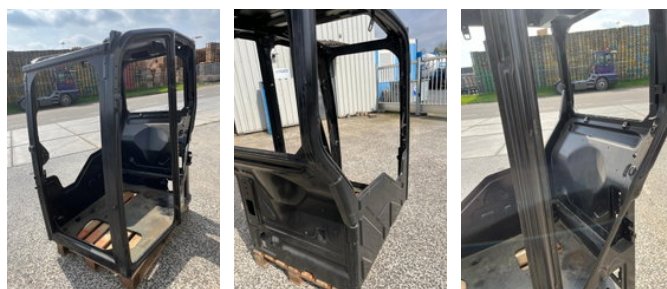

AG Trucks

Caterpillar Cabin for 306, 306CR, 306XTC, 308CR, 308SR,
309CR, 310

Algemene kenmerken

Merk	Caterpillar
Subcategorie	Cabine - cabinedeel
Conditie	Gebruikt
Algemene staat	Goed
Referentie	43255

Top Guard: ISO 10262:1998 LEVEL 1
ROPS: ISO 12117-2:2008