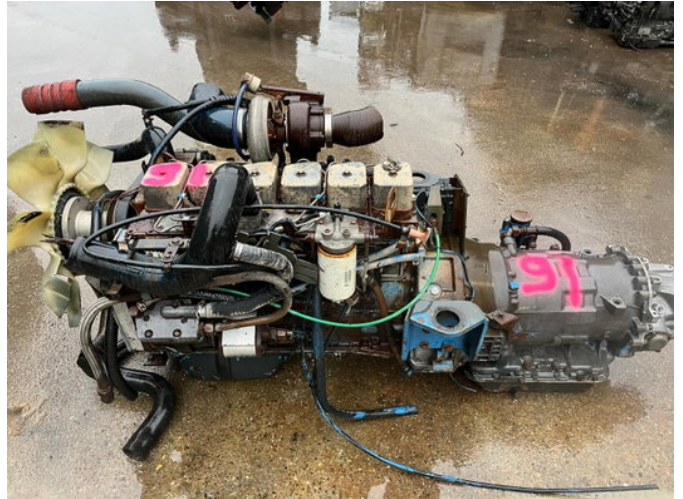

AG Trucks

Cummins 6BTA5.9

Algemene kenmerken

Merk	Cummins
Subcategorie	Motor
Conditie	Gebruikt
Algemene staat	Goed
Brandstof	Diesel
Referentie	43982

Cummins 6BTA5.9

Omschrijving

ID43982 We have 4 units! TYPE OF THE PART: Engine with gear box BRAND: CUMMINS TYPE: 6BTA5.9 FUEL: Diesel CYLINDERS: 6