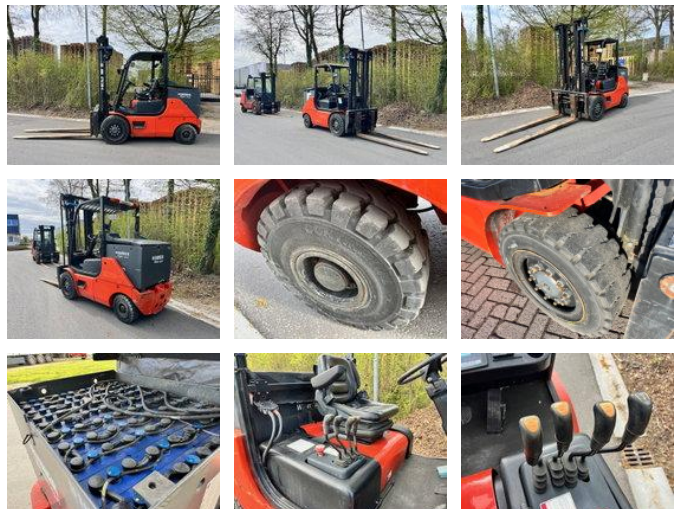

AG Trucks

Heli CPD40

Algemene kenmerken

Merk	Heli
Subcategorie	Vorkheftruck
Bouwjaar	2016
Afgelezen urenstand	2644
Conditie	Gebruikt
Algemene staat	Goed
Brandstof	Elektrisch
Referentie	110870

Eigenschappen

Ledig gewicht	6.700kg
Serienummer	6867
Max. hefcapaciteit	4.000kg
Hefhoogte	3.500mm
Mast type	Standaard
Doorrijhoogte	2.630mm

Heli CPD40

Technische specificaties

Transmissie

Automaat

Omschrijving

ID110870 BRAND: Heli MODEL: CPD40 CONSTRUCTION YEAR: 2016 ENGINE: Electric HOURS: 2644 (Hours read from display) TRANSMISSION: Automatic MAST: 2 Stages HYDRAULIC VALVES: 4 x ATTACHMENT EQUIPMENT: Side shift, fork positioner LIFT CAPACITY: 4000 kg LIFT HEIGHT: 3500 mm CONSTRUCTION HEIGHT: 2630 mm HYDRAULIC VALVES: 4 FORKS LENGTH: 2000mm COLOR: Original