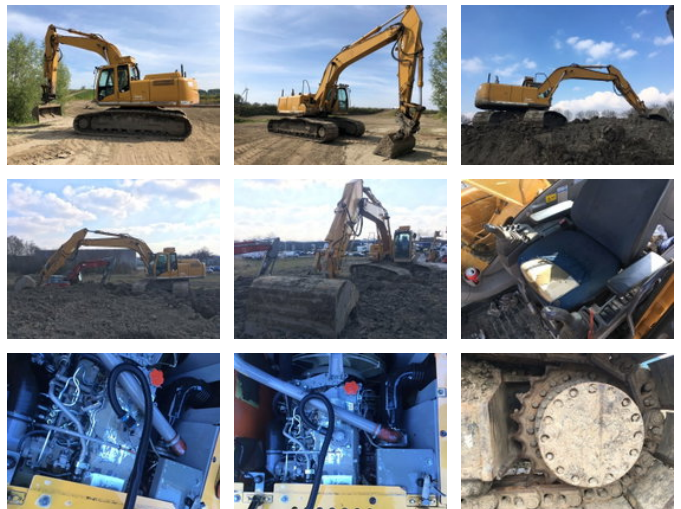

# AG Trucks

## Hitachi ZX280LC-3

### Algemene kenmerken

|                     |                  |
|---------------------|------------------|
| Merk                | Hitachi          |
| Subcategorie        | Rupsgraafmachine |
| Bouwjaar            | 2008             |
| Afgelezen urenstand | 15500            |
| Kleur               | Anders           |
| Conditie            | Gebruikt         |
| Algemene staat      | Goed             |
| Brandstof           | Diesel           |
| Referentie          | 41532            |

## Omschrijving

ID NUMBER: 41532 MACHINE: Crawler excavator BRAND: Hitachi MODEL: ZX280LC-3 CONSTRUCTION YEAR: 2008 ENGINE: Diesel HOURS: 15500 Condition: normal Quick coupling: Hydraulic RUPS: normal