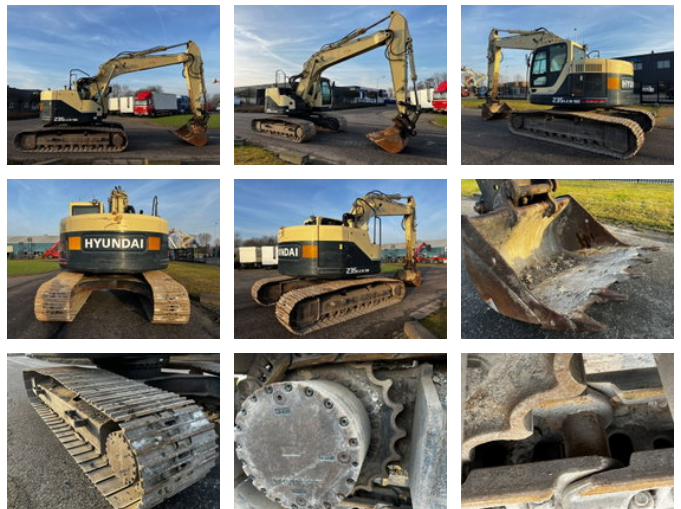

AG Trucks

Hyundai Robex 235LCR-9A

Algemene kenmerken

Merk	Hyundai
Subcategorie	Rupsgraafmachine
Bouwjaar	2014
Afgelezen urenstand	10240
Conditie	Gebruikt
Algemene staat	Goed
Brandstof	Diesel
Referentie	42956

Eigenschappen

Ledig gewicht	24.060kg
Serienummer	0048

Hyundai Robex 235LCR-9A

Technische specificaties

Aandrijving

tracking

Omschrijving

MACHINE: Crawler excavator BRAND: Hyundai MODEL: Robex 235LCR-9A YEAR OF CONSTRUCTION: 2014 ENGINE: Diesel, Cummins HOURS: 10240 AIR CONDITIONING QUICK HITCH: Yes, hydraulic BOOM: Monoboom BUCKET: Yes TRACK: Good ID42956