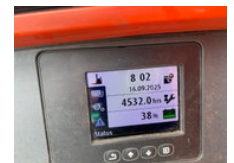

AG Trucks

Linde L16

Algemene kenmerken

Merk	Linde
Subcategorie	Stapelaar
Bouwjaar	2019
Afgelezen urenstand	4532
Kleur	Rood
Conditie	Gebruikt
Algemene staat	Goed
Brandstof	Elektrisch
Referentie	108738

Eigenschappen

Ledig gewicht	1.288kg
Serienummer	1046
Max. hefcapaciteit	1.600kg
Hefhoogte	3.330mm

Linde L16

Technische specificaties

Aandrijving

walking

Omschrijving

ID NUMBER: 108738 MACHINE: Pallet stacker BRAND: Linde MODEL: L16 SERIAL NUMBER: 1046 YEAR OF CONSTRUCTION: 2019 ENGINE: Electric HOURS: 4532 MAST: 2 stages LIFT CAPACITY: 1600kg LIFTING HEIGHT: 3330mm LOWERED MAST HEIGHT: 2120mm