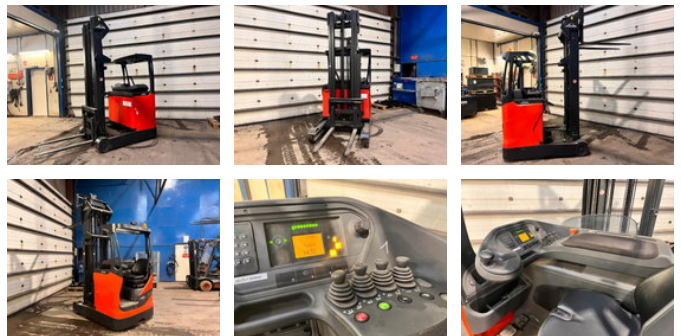

AG Trucks

Linde R14-01

Algemene kenmerken

Merk	Linde
Subcategorie	Reachtruck
Bouwjaar	2013
Afgelezen urenstand	5166
Kleur	Rood
Conditie	Gebruikt
Algemene staat	Goed
Brandstof	Elektrisch
Referentie	43659

Eigenschappen

Ledig gewicht	3.430kg
Serienummer	0004
Max. hefcapaciteit	1.400kg
Hefhoogte	7.090mm
Doorrijhoogte	2.930mm

Linde R14-01

Omschrijving

MACHINE: Reach truck BRAND: Linde MODEL: R14-01 CONSTRUCTION YEAR: 2013 ENGINE: Electric TRANSMISSION: Automatic MAST: 3 stages, free lift FREE LIFT: 2440mm ATTACHMENT: Side shift LIFT CAPACITY: 1400kg LIFT HEIGHT: 7090mm CLOSED MAST HEIGHT: 2930mm FORKS: Yes, 1150mm TIRES TYPE: Solid, good ID43659