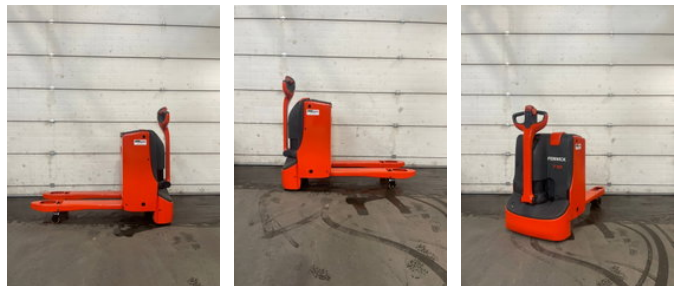

AG Trucks

Linde T18

Algemene kenmerken

Merk	Linde
Subcategorie	Pallettruck
Bouwjaar	2016
Afgelezen urenstand	1379
Kleur	Rood
Conditie	Gebruikt
Algemene staat	Goed
Brandstof	Elektrisch
Referentie	98894

Eigenschaften

Ledig gewicht 500kg

Serienummer 1175

Max. hefcapaciteit 1.800kg

Linde T18

Omschrijving

MACHINE: Pallet truck BRAND: Linde MODEL: T18 YEAR OF CONSTRUCTION: 2016 ENGINE: Electric HOURS: 1379 LIFT CAPACITY: 1800kg FORKS: 970mm WIDTH BETWEEN THE OUTSIDE OF THE FORKS: 560mm COLOR: New painted ID98894