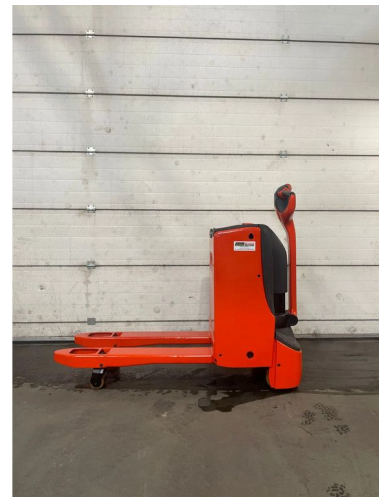

### ALGEMENE KENMERKEN

---

ID	98894
Merk	Linde
Type	T18
Bouwjaar	2015
Bedrijfsuren	1.379
Opbouw	Palletwagen

### TECHNISCHE KENMERKEN

---

Brandstof	Electrisch
Voertuigidentificatienummer	1175
Ledig gewicht	500 kg
Hefcapaciteit	1.800 kg

### BESCHRIJVING

---

MACHINE: Pallet truck  
BRAND: Linde  
MODEL: T18  
YEAR OF CONSTRUCTION: 2015  
ENGINE: Electric  
HOURS: 1379  
LIFT CAPACITY: 1800kg  
FORKS: 970mm  
WIDTH BETWEEN THE OUTSIDE OF THE FORKS: 560mm  
COLOR: New painted  
ID98894