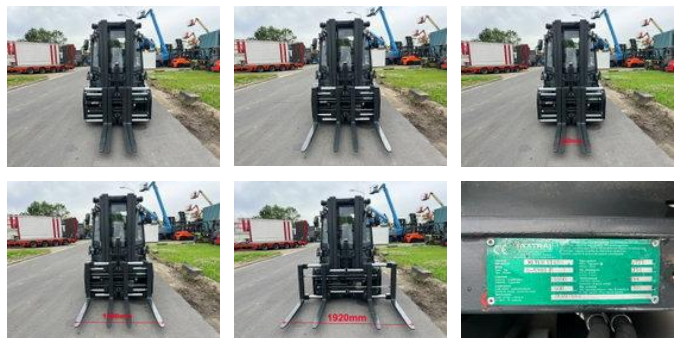

AG Trucks

Meyer 6-5208 F

Algemene kenmerken

Merk	Meyer
Subcategorie	Vorkversteller
Conditie	Gebruikt
Algemene staat	Erg goed
Referentie	44111

Eigenschappen

Serienummer

8641

Meyer 6-5208 F

Omschrijving

ID44111 DOUBLE FORK POSITIONER / SIDE SHIFT BRAND: Meyer TYPE: 6-5208 F FEM 3 SER. NO.: ME018641 FOR: 1-2 pallets NOMINALE CAPACITY: 3600kg/600mm OPENING RANGE: 560mm- 1920mm FORK: 1100mm OWN WEIGHT: 771kg