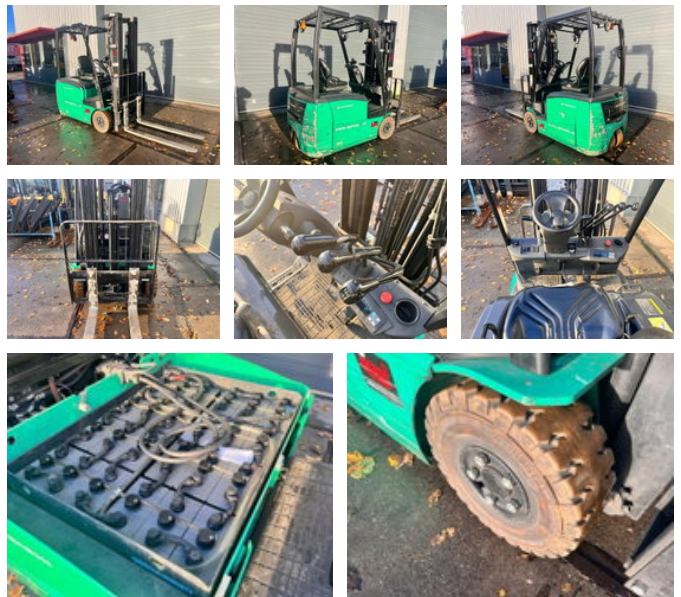

# AG Trucks

### Algemene kenmerken

Merk	Mitsubishi
Subcategorie	Vorkheftruck
Bouwjaar	2018
Afgelezen urenstand	5649
Conditie	Gebruikt
Algemene staat	Goed
Brandstof	Elektrisch
Referentie	75449

# Eigenschappen

Ledig gewicht	3.302kg
Cabine	Open
Serienummer	2416
Max. hefcapaciteit	1.600kg
Hefhoogte	4.750mm
Mast type	Triplex
Doorrijhoogte	2.100mm

## Omschrijving

MACHINE: Forklift BRAND: Mitsubishi MODEL: FB16CPNT CONSTRUCTION YEAR: 2018 ENGINE: Electric TRANSMISSION: Automatic MAST: 3 stages, free lift ATTACHMENT: Sideshift CAPACITY: 1600kg LIFTING HEIGHT: 4750mm CLOSED MAST: 2100mm HYDRAULIC VALVES: 3 FORKS: Yes, 1200mm TIRES TYPE: Solid, normal ID75449