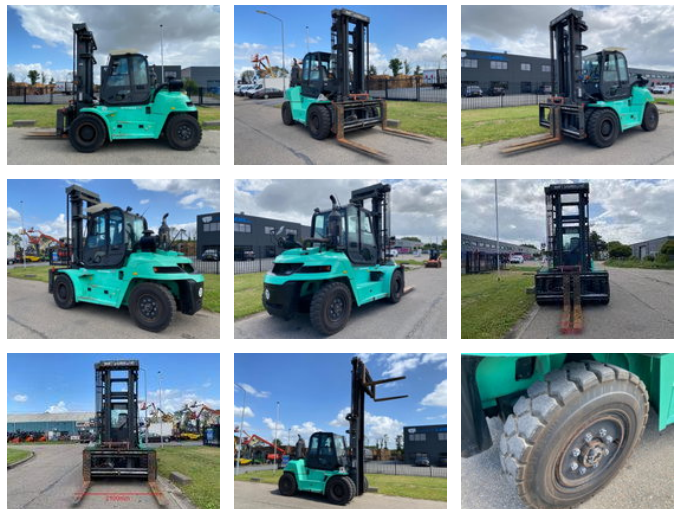

# AG Trucks

## Mitsubishi FD90N

### Algemene kenmerken

Merk	Mitsubishi
Subcategorie	Vorkheftruck
Bouwjaar	2008
Afgelezen urenstand	16771
Kleur	Groen
Conditie	Gebruikt
Algemene staat	Goed
Brandstof	Diesel
Referentie	43812

## Omschrijving

MACHINE TYPE : forklift BRAND : Mitsubishi MODEL : FD90N YEAR : 2008 HOURS : 16771 ENGINE : diesel, Mitsubishi  
GEARBOX : automatic MAST : 2 stages ATTACHMENT : side shift, fork positioner CAPACITY : 9000kg LIFTING HEIGHT : 4500mm  
CLOSED MAST : 3800mm FORKS : 1500mm TYRES : good CONDITION : good operating ID43812