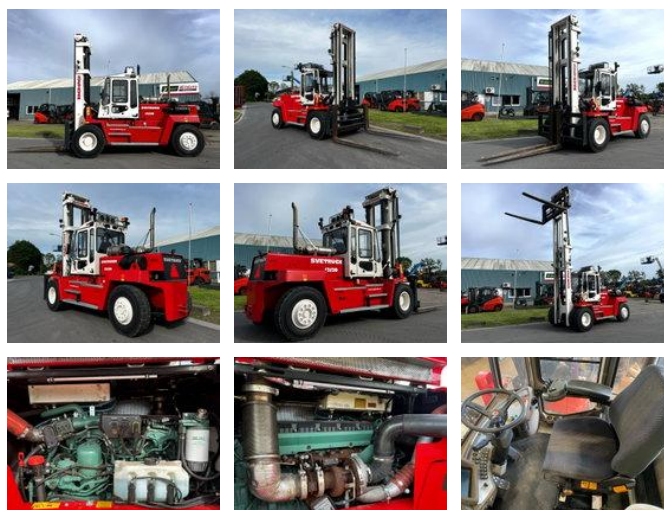

# AG Trucks

### Algemene kenmerken

Merk	Svetruck
Subcategorie	Vorkheftruck
Bouwjaar	2023
Afgelezen urenstand	9532
Conditie	Gebruikt
Algemene staat	Erg goed
Brandstof	Diesel
Referentie	110184

### Eigenschappen

Ledig gewicht	22.300kg
Cabine	Gesloten
Serienummer	6930
Max. hefcapaciteit	12.000kg
Hefhoogte	6.000mm
Mast type	Standaard
Doorrijhoogte	4.700mm

## Omschrijving

ID110184 MACHINE TYPE : forklift BRAND : SVE MODEL : 12 120 YEAR : 2023 ENGINE : diesel, Volvo Operating hours: 9532  
GEARBOX : automatic MAST : 2 stages ATTACHMENT : side shift and fork positioner CAPACITY : 12000kg@1200mm LIFTING  
HEIGHT : 6000mm CLOSED MAST : 4700mm HYDRAULIC VALVES : 4x FORKS : yes, 2300mm TYRES : good, full rubber  
CONDITION : good operating