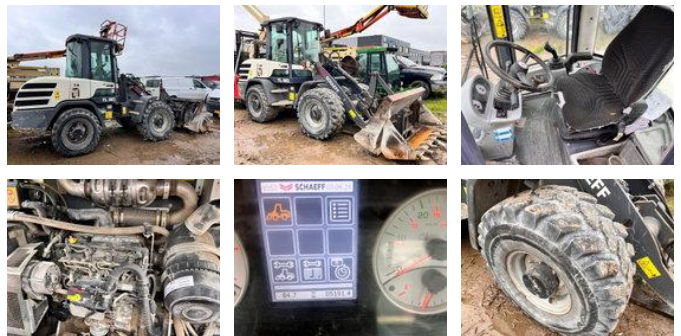

AG Trucks

Terex Schaeff TL80

Algemene kenmerken

Merk	Terex
Subcategorie	Wiellader
Bouwjaar	2017
Afgelezen urenstand	5191
Kleur	Wit
Conditie	Gebruikt
Algemene staat	Goed
Brandstof	Diesel
Referentie	43387

Eigenschappen

Ledig gewicht	4.900kg
Serienummer	0786

Terex Schaeff TL80

Omschrijving

MACHINE: Wheel loader BRAND: Terex- Schaeff MODEL: TL80 CONSTRUCTION YEAR: 2017 ENGINE: Diesel HOURS: 5191
TRANSMISSION: Automatic FORKS: Yes BUCKET: Yes QUICK-EXCHANGE: Hydraulic COLOR: Original ID43387